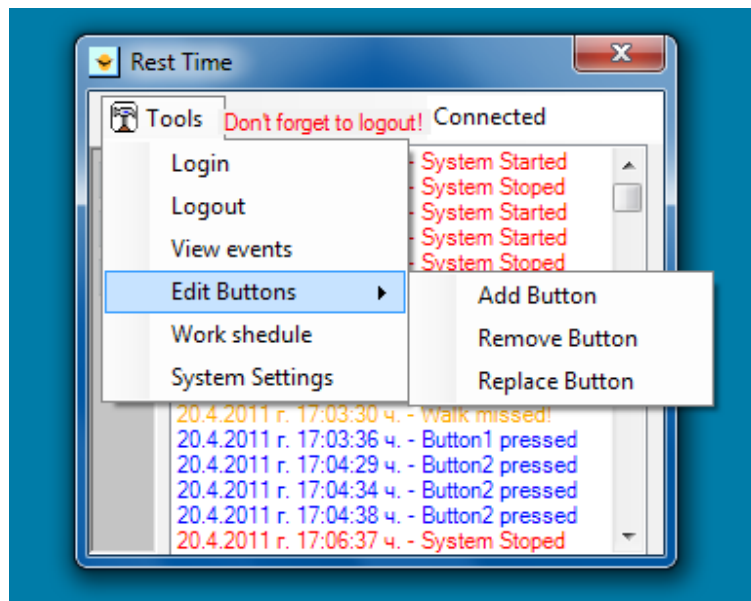

Основно меню:

Достъп до настройките:

Инструменти:

Добавяне на бутон:

Преглед и печат на събитията: