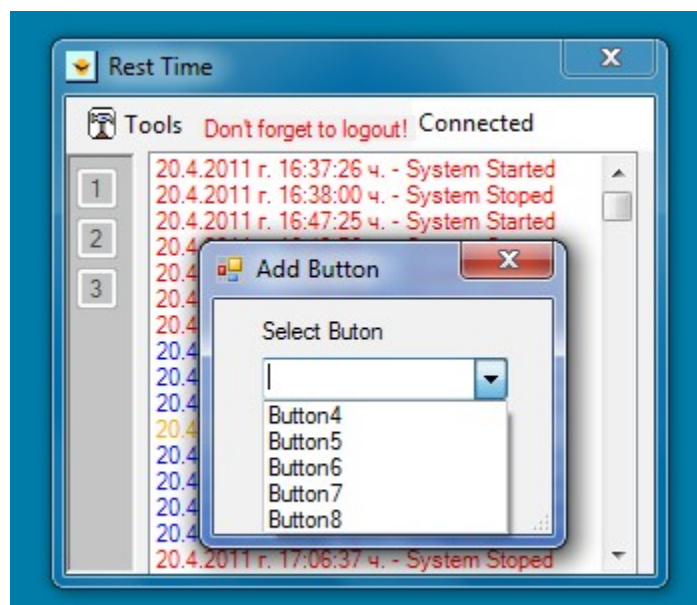

Основно меню:

Достъп до настройките:

Инструменти:

Добавяне на бутон:

Преглед и печат на събитията: