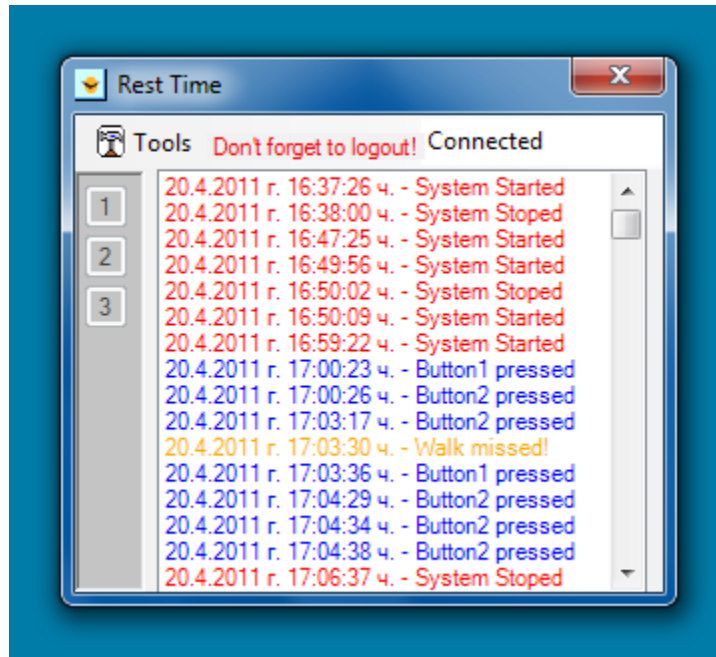

Основно меню:

Достъп до настройките:

Инструменти:

Добавяне на бутон:

Преглед и печат на събитията: